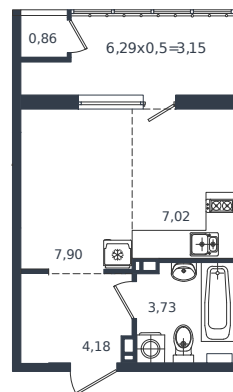

Квартира № 200

1 этаж

Студия 26.84 м²

5 300 900 ₽

Проект	Микрорайон «Образцово»
Номер на этаже	200
Этаж	4 из 18
Корпус	Дом 5
Секция	1
Заселение	2026 г.
Отделка	Готовая отделка