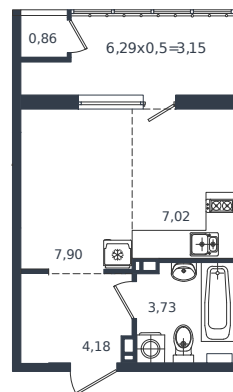

Квартира № 188

1 этаж

Студия 26.84 м²

5 300 900 ₽

Проект	Микрорайон «Образцово»
Номер на этаже	188
Этаж	3 из 18
Корпус	Дом 5
Секция	1
Заселение	2026 г.
Отделка	Готовая отделка