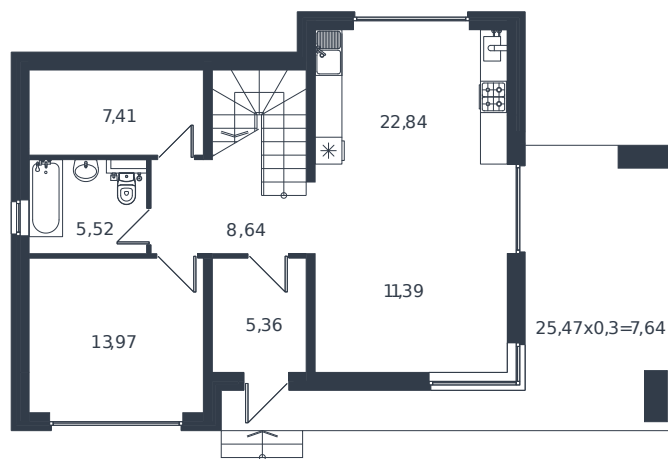

Коттедж № 46

1 этаж

Коттедж 177.62 м²

24 511 693 ₪

2 этаж

Проект	Микрорайон «Новая Елизаветка»
Номер на этаже	46
Этаж	1 из 1
Корпус	ИЖС - 1 очередь
Секция	1
Заселение	2026 г.
Отделка	Готовая отделка