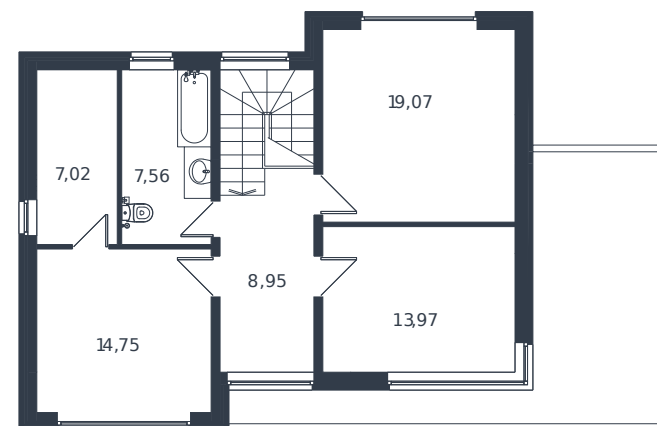

Коттедж № 46

1 этаж

Коттедж 177.62 м²

24 511 693 ₪

2 этаж

Проект	Микрорайон «Новая Елизаветка»
Номер на этаже	46
Этаж	1 из 1
Корпус	ИЖС - 1 очередь
Секция	1
Заселение	2026 г.
Отделка	Готовая отделка