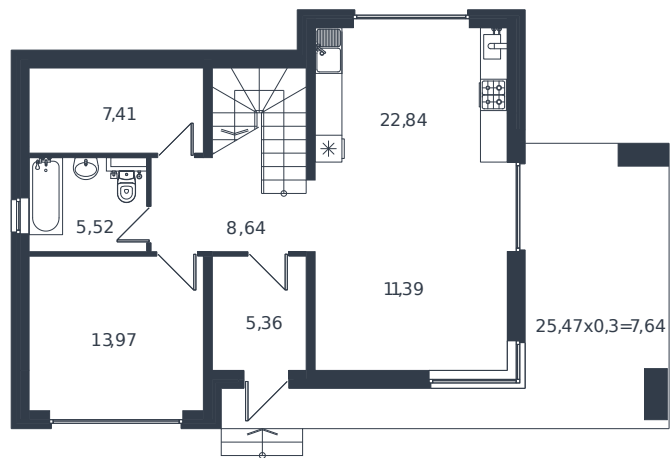

Коттедж № 46

1 этаж

Коттедж 177.62 м²

24 511 693 ₪

2 этаж

Проект	Микрорайон «Новая Елизаветка»
Номер на этаже	46
Этаж	1 из 1
Корпус	ИЖС - 1 очередь
Секция	1
Заселение	2026 г.
Отделка	Готовая отделка