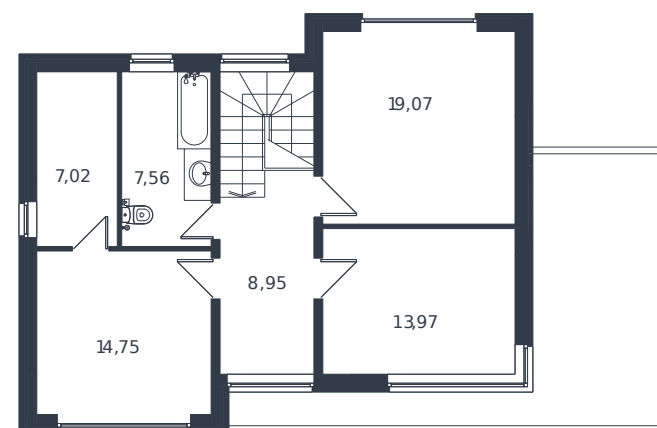

Коттедж № 46

1 этаж

Коттедж 177.62 м²

24 511 693 ₪

2 этаж

Проект	Микрорайон «Новая Елизаветка»
Номер на этаже	46
Этаж	1 из 1
Корпус	ИЖС - 1 очередь
Секция	1
Заселение	2026 г.
Отделка	Готовая отделка