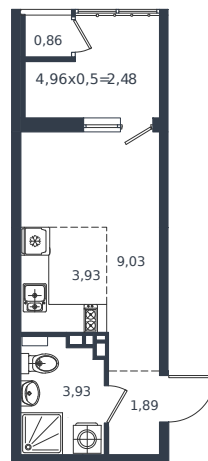

# Квартира № 185

1 этаж

Студия 22.12 м<sup>2</sup>

4 932 760 ₺

Проект	Микрорайон «Образцово»
Номер на этаже	185
Этаж	3 из 18
Корпус	Дом 5
Секция	1
Заселение	2026 г.
Отделка	Готовая отделка