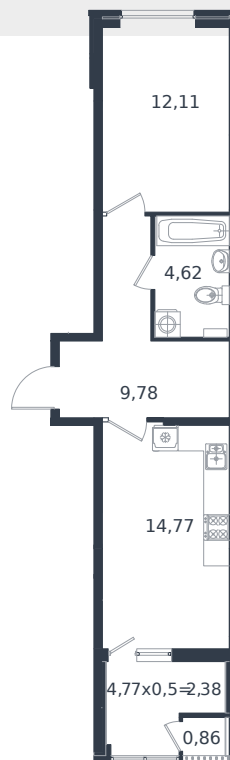

Квартира № 180

1 этаж

1К-квартира 44.52 м²

7 172 172 ₺

Проект	Микрорайон «Образцово»
Номер на этаже	180
Этаж	2 из 18
Корпус	Дом 5
Секция	1
Заселение	2026 г.
Отделка	Готовая отделка