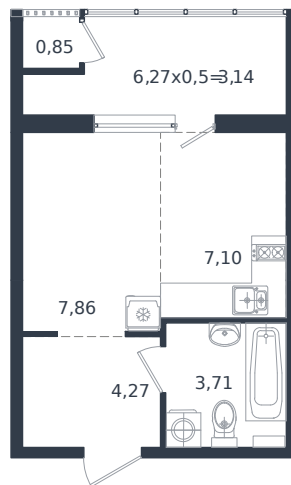

Квартира № 178

1 этаж

Студия 26.93 м²

5 022 445 ₺

Проект	Микрорайон «Образцово»
Номер на этаже	178
Этаж	2 из 18
Корпус	Дом 5
Секция	1
Заселение	2026 г.
Отделка	Готовая отделка

+7(861)210-35-75

ИНСИТИ
ДЕВЕЛОПМЕНТ