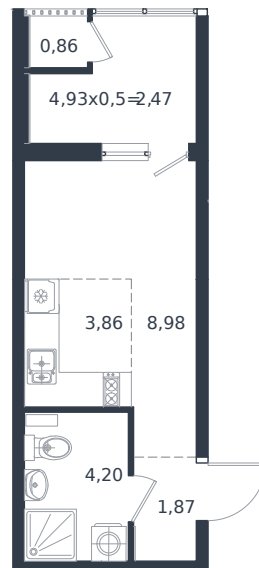

Квартира № 173

1 этаж

Студия 22.24 м²

4 892 800 ₽

Проект	Микрорайон «Образцово»
Номер на этаже	173
Этаж	2 из 18
Корпус	Дом 5
Секция	1
Заселение	2026 г.
Отделка	Готовая отделка