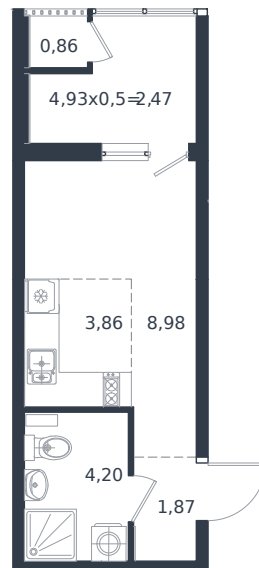

# Квартира № 173

1 этаж

Студия 22.24 м<sup>2</sup>

4 559 200 ₺

Проект	Микрорайон «Образцово»
Номер на этаже	173
Этаж	2 из 18
Корпус	Дом 5
Секция	1
Заселение	2026 г.
Отделка	Готовая отделка