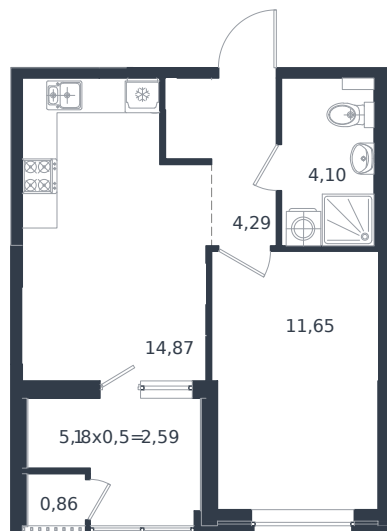

Квартира № 172

1 этаж

1К-квартира 38.36 м²

6 904 800 ₺

Проект
Номер на этаже
Этаж
Корпус
Секция
Заселение
Отделка

Микрорайон «Образцово»
172
2 из 18
Дом 5
1
2026 г.
Готовая отделка