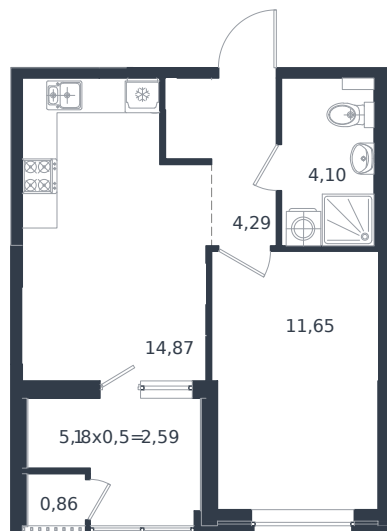

Квартира № 172

1 этаж

1К-квартира 38.36 м²

6 417 628 ₺

Проект
Номер на этаже
Этаж
Корпус
Секция
Заселение
Отделка

Микрорайон «Образцово»
172
2 из 18
Дом 5
1
2026 г.
Готовая отделка