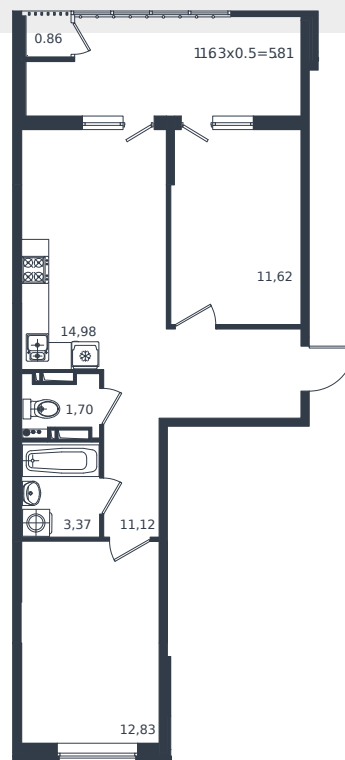

Квартира № 170

1 этаж

2К-квартира 62.29 м²

9 094 340 ₺

Проект	Микрорайон «Образцово»
Номер на этаже	170
Этаж	18 из 18
Корпус	Дом 5
Секция	1
Заселение	2026 г.
Отделка	Готовая отделка