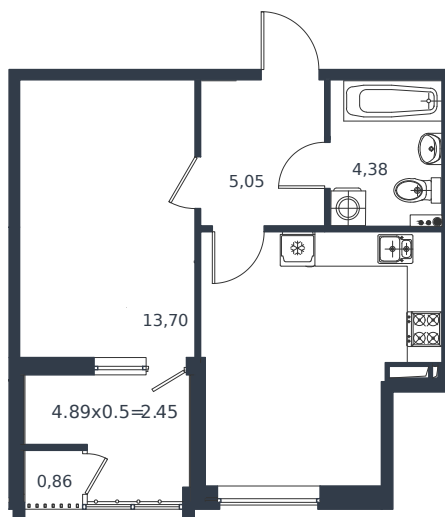

# Квартира № 169

1 этаж

1К-квартира 41.5 м<sup>2</sup>

7 636 000 ₽

Проект	Микрорайон «Образцово»
Номер на этаже	169
Этаж	18 из 18
Корпус	Дом 5
Секция	1
Заселение	2026 г.
Отделка	Готовая отделка