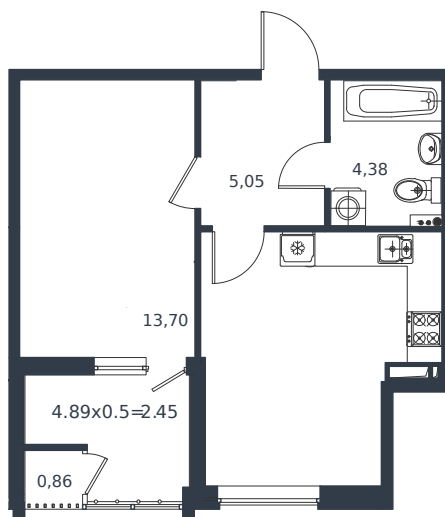

Квартира № 169

1 этаж

1К-квартира 41.5 м²

6 955 400 ₽

Проект	Микрорайон «Образцово»
Номер на этаже	169
Этаж	18 из 18
Корпус	Дом 5
Секция	1
Заселение	2026 г.
Отделка	Готовая отделка