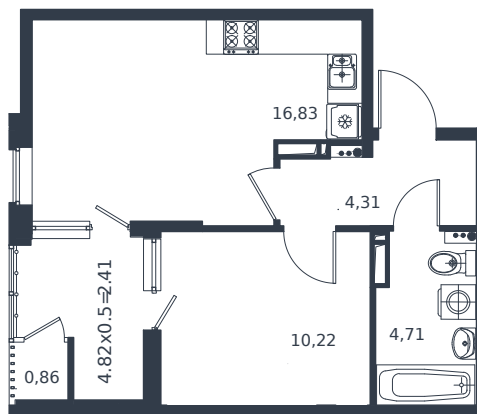

# Квартира № 168

1 этаж

1К-квартира 39.34 м<sup>2</sup>

7 238 560 ₺

Проект  
Номер на этаже  
Этаж  
Корпус  
Секция  
Заселение  
Отделка

Микрорайон «Образцово»  
168  
18 из 18  
Дом 5  
1  
2026 г.  
Готовая отделка