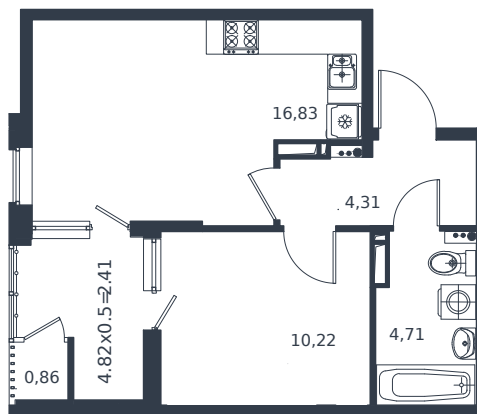

Квартира № 168

1 этаж

1К-квартира 39.34 м²

7 238 560 ₺

Проект
Номер на этаже
Этаж
Корпус
Секция
Заселение
Отделка

Микрорайон «Образцово»
168
18 из 18
Дом 5
1
2026 г.
Готовая отделка

+7(861)210-35-75

ИНСИТИ
ДЕВЕЛОПМЕНТ