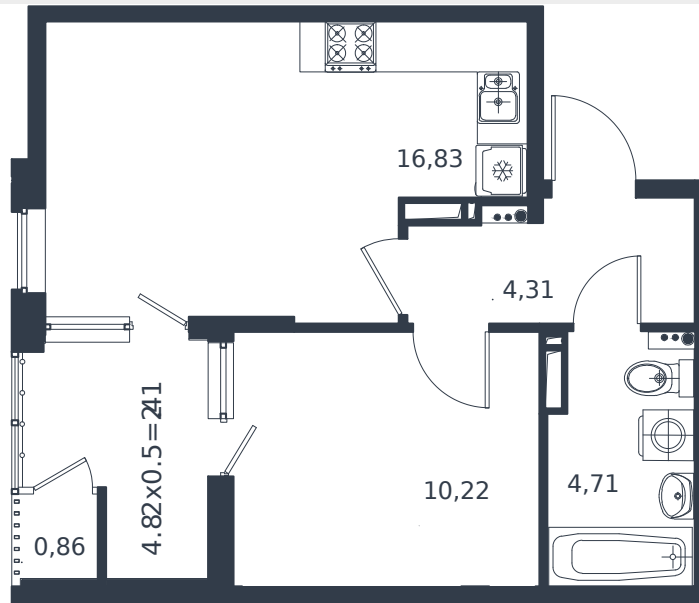

# Квартира №168

1К-квартира 39.34 м<sup>2</sup>

7 546 360 Р

Жилой комплекс

Инсити

Адрес

г. Краснодар, ул. им. Кирилла Россинского, 3/1, к.1

Срок сдачи

2026 г.

Проект  
Номер на этаже  
Этаж  
Корпус  
Секция  
Заселение  
Отделка

Микрорайон «Образцово»  
168  
18 из 18  
Дом 5  
1  
IV квартал 2025 г.  
Предчистовая

1 этаж