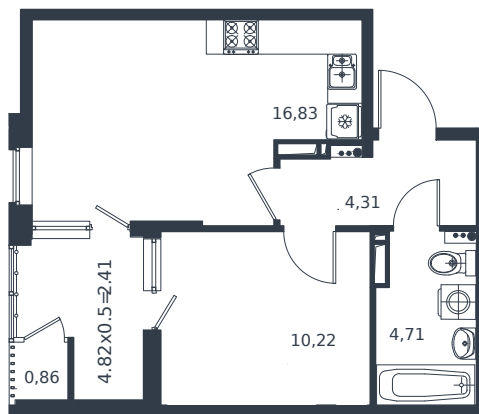

Квартира № 168

1 этаж

1К-квартира 39.34 м²

6 530 440 ₽

Проект
Номер на этаже
Этаж
Корпус
Секция
Заселение
Отделка

Микрорайон «Образцово»
168
18 из 18
Дом 5
1
2026 г.
Готовая отделка