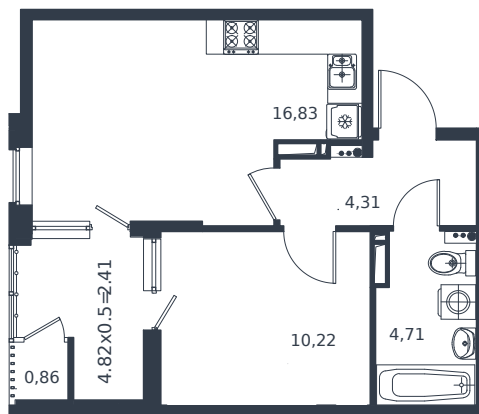

Квартира № 162

1 этаж

1К-квартира 39.34 м²

7 199 220 ₪

Проект
Номер на этаже
Этаж
Корпус
Секция
Заселение
Отделка

Микрорайон «Образцово»
162
17 из 18
Дом 5
1
2026 г.
Готовая отделка