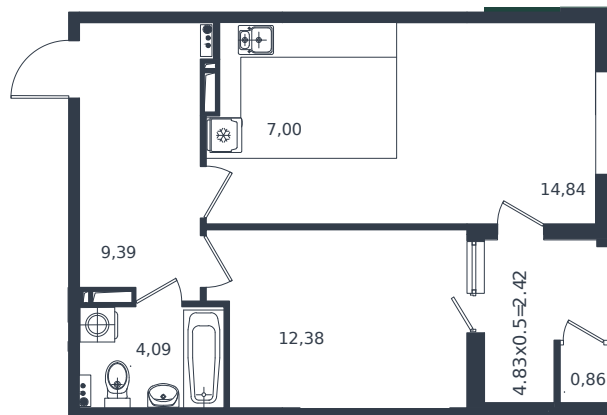

# Квартира № 161

1 этаж

2К-квартира 50.98 м²

8 411 700 ₺

Проект	Микрорайон «Образцово»
Номер на этаже	161
Этаж	17 из 18
Корпус	Дом 5
Секция	1
Заселение	2026 г.
Отделка	Готовая отделка