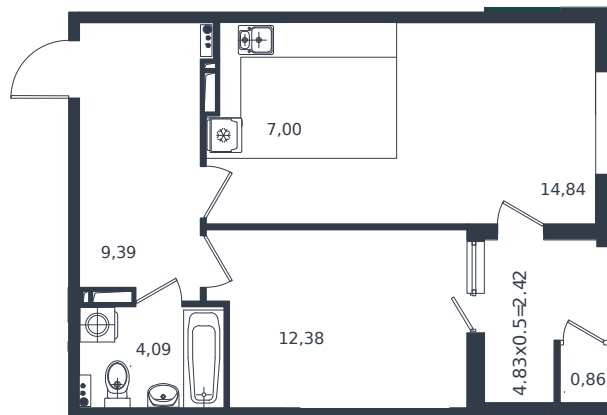

Квартира № 143

1 этаж

2К-квартира 50.98 м²

8 411 700 ₹

Проект	Микрорайон «Образцово»
Номер на этаже	143
Этаж	14 из 18
Корпус	Дом 5
Секция	1
Заселение	2026 г.
Отделка	Готовая отделка