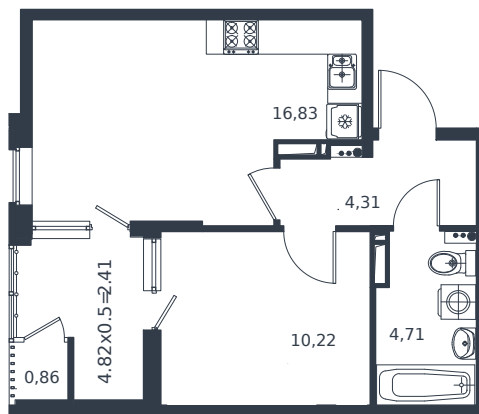

# Квартира № 138

1 этаж

1К-квартира 39.34 м<sup>2</sup>

6 609 120 ₽

Проект  
Номер на этаже  
Этаж  
Корпус  
Секция  
Заселение  
Отделка

Микрорайон «Образцово»  
138  
13 из 18  
Дом 5  
1  
2026 г.  
Готовая отделка