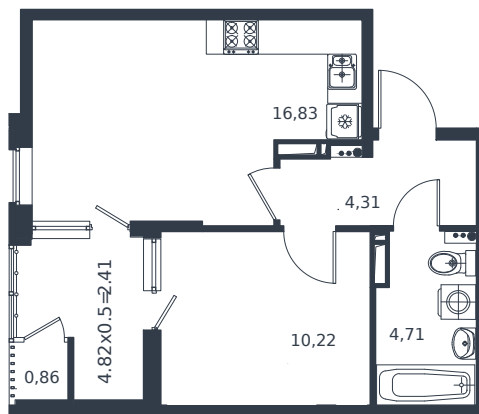

Квартира № 138

1 этаж

1К-квартира 39.34 м²

7 199 220 ₹

Проект
Номер на этаже
Этаж
Корпус
Секция
Заселение
Отделка

Микрорайон «Образцово»
138
13 из 18
Дом 5
1
2026 г.
Готовая отделка