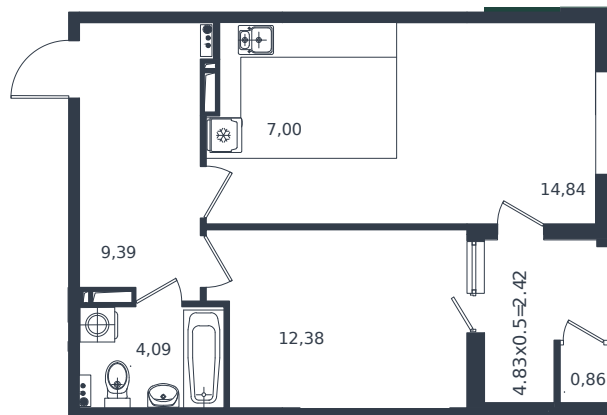

Квартира № 137

1 этаж

2К-квартира 50.98 м²

8 411 700 ₺

Проект	Микрорайон «Образцово»
Номер на этаже	137
Этаж	13 из 18
Корпус	Дом 5
Секция	1
Заселение	2026 г.
Отделка	Готовая отделка