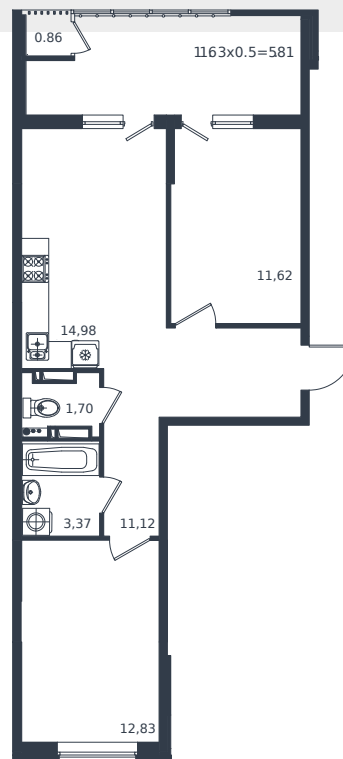

Квартира № 134

1 этаж

2К-квартира 62.29 м²

8 907 470 ₺

Проект	Микрорайон «Образцово»
Номер на этаже	134
Этаж	12 из 18
Корпус	Дом 5
Секция	1
Заселение	2026 г.
Отделка	Готовая отделка