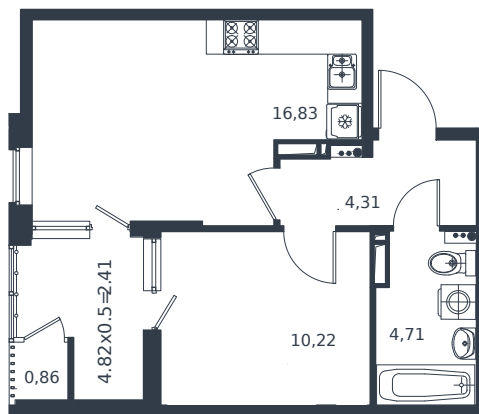

Квартира № 132

1 этаж

1К-квартира 39.34 м²

6 609 120 ₺

Проект
Номер на этаже
Этаж
Корпус
Секция
Заселение
Отделка

Микрорайон «Образцово»
132
12 из 18
Дом 5
1
2026 г.
Готовая отделка

+7(861)210-35-75

ИНСИТИ
ДЕВЕЛОПМЕНТ