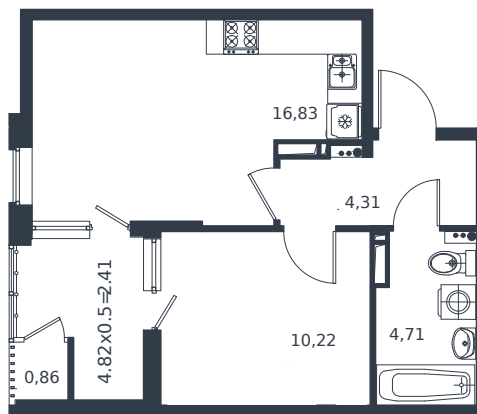

Квартира № 132

1 этаж

1К-квартира 39.34 м²

7 199 220 ₹

Проект
Номер на этаже
Этаж
Корпус
Секция
Заселение
Отделка

Микрорайон «Образцово»
132
12 из 18
Дом 5
1
2026 г.
Готовая отделка