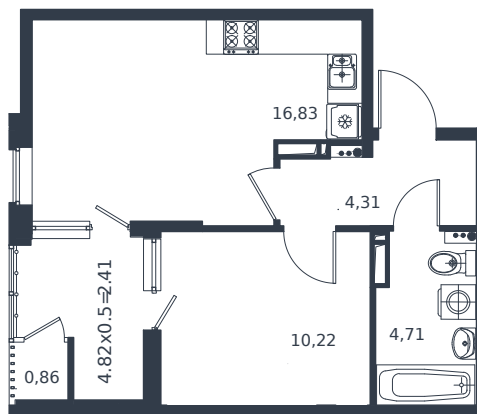

Квартира № 114

1 этаж

1К-квартира 39.34 м²

7 199 220 ₹

Проект
Номер на этаже
Этаж
Корпус
Секция
Заселение
Отделка

Микрорайон «Образцово»
114
9 из 18
Дом 5
1
2026 г.
Готовая отделка