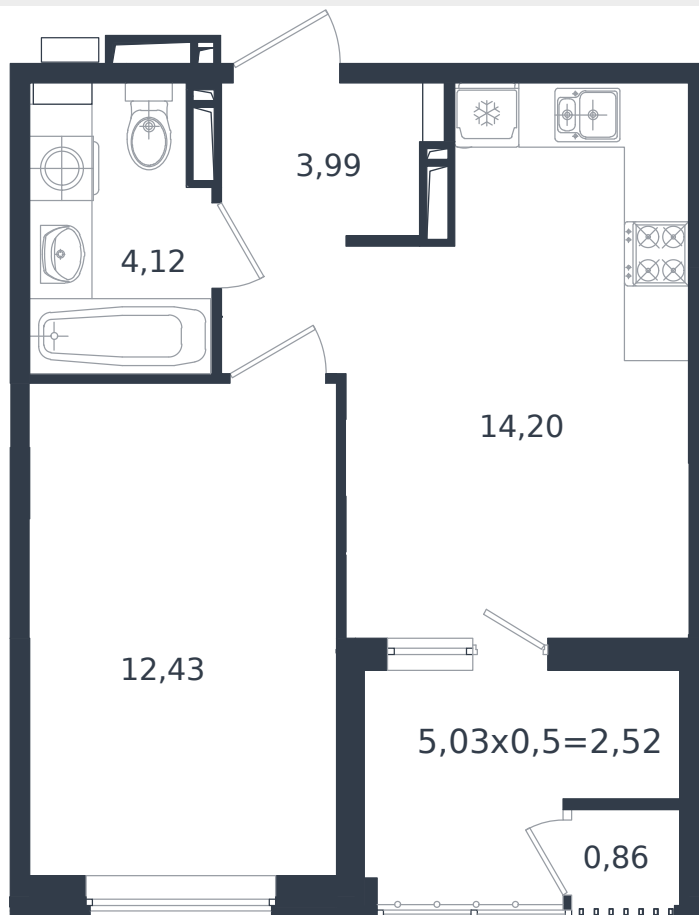

Квартира № 66

1К-квартира 38.12 м²

7 752 480 Р

Жилой комплекс

Инсити

Адрес

г. Краснодар, ул. им. Кирилла Россинского, 3/1, к.1

Срок сдачи

2026 г.

Проект

Микрорайон «Образцово»

Номер на этаже

66

Этаж

18 из 18

Корпус

Дом 5

Секция

1

Заселение

IV квартал 2025 г.

Отделка

Предчистовая

1 этаж