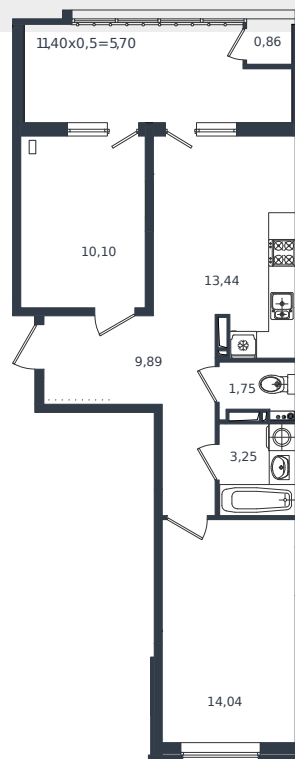

Квартира № 65

1 этаж

2К-квартира 59.03 м²

8 706 925 ₺

Проект	Микрорайон «Образцово»
Номер на этаже	65
Этаж	18 из 18
Корпус	Дом 5
Секция	1
Заселение	2026 г.
Отделка	Готовая отделка