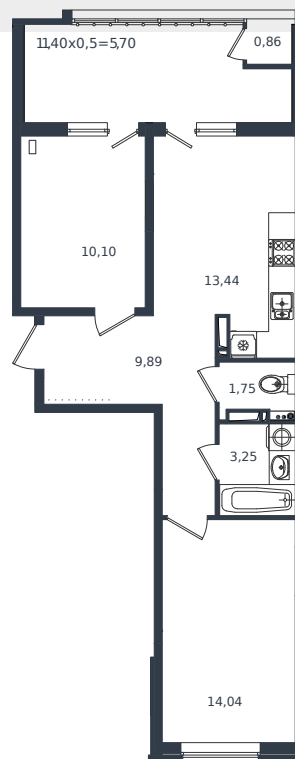

# Квартира № 65

1 этаж

2К-квартира 59.03 м²

8 647 895 ₺

Проект	Микрорайон «Образцово»
Номер на этаже	65
Этаж	18 из 18
Корпус	Дом 5
Секция	1
Заселение	2026 г.
Отделка	Готовая отделка