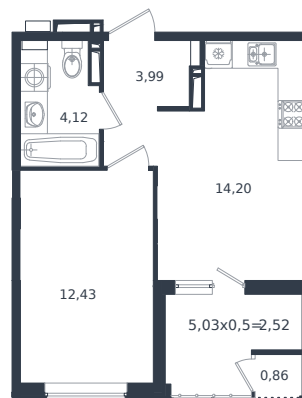

# Квартира № 46

1 этаж

1К-квартира 38.12 м²

6 975 960 ₺

Проект	Микрорайон «Образцово»
Номер на этаже	46
Этаж	13 из 18
Корпус	Дом 5
Секция	1
Заселение	2026 г.
Отделка	Готовая отделка

+7(861)210-35-75

ИНСИТИ  
ДЕВЕЛОПМЕНТ