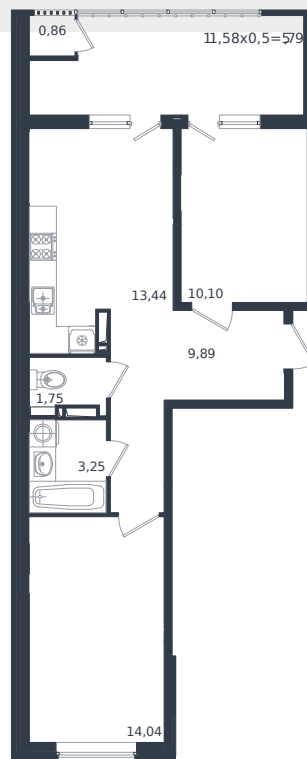

Квартира № 40

1 этаж

2К-квартира 59.12 м²

8 661 080 ₺

Проект	Микрорайон «Образцово»
Номер на этаже	40
Этаж	11 из 18
Корпус	Дом 5
Секция	1
Заселение	2026 г.
Отделка	Готовая отделка