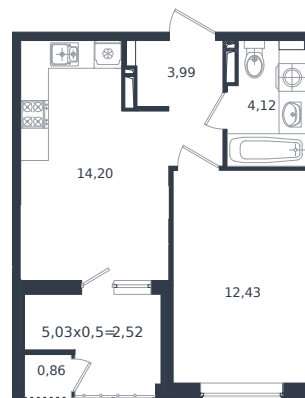

# Квартира № 39

1 этаж

1К-квартира 38.12 м²

6 861 600 ₺

Проект	Микрорайон «Образцово»
Номер на этаже	39
Этаж	11 из 18
Корпус	Дом 5
Секция	1
Заселение	2026 г.
Отделка	Готовая отделка