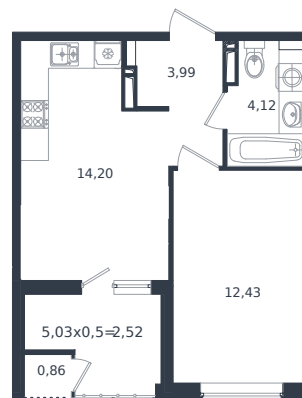

Квартира № 39

1 этаж

1К-квартира 38.12 м²

6 975 960 ₺

Проект	Микрорайон «Образцово»
Номер на этаже	39
Этаж	11 из 18
Корпус	Дом 5
Секция	1
Заселение	2026 г.
Отделка	Готовая отделка