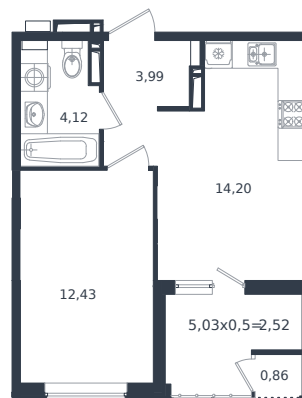

Квартира № 38

1 этаж

1К-квартира 38.12 м²

6 975 960 ₪

Проект	Микрорайон «Образцово»
Номер на этаже	38
Этаж	11 из 18
Корпус	Дом 5
Секция	1
Заселение	2026 г.
Отделка	Готовая отделка

+7(861)210-35-75

 ИНСИТИ
ДЕВЕЛОПМЕНТ