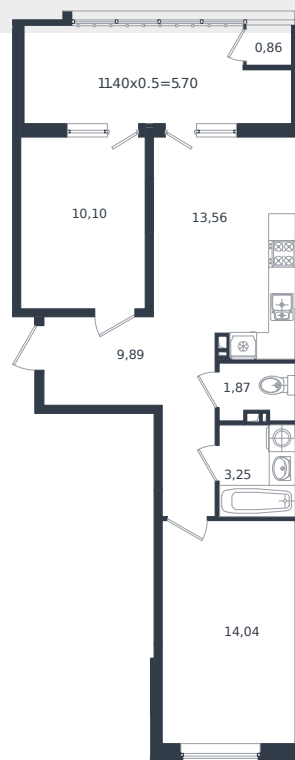

# Квартира № 13

1 этаж

2К-квартира 59.27 м<sup>2</sup>

8 920 135 ₺

Проект  
Номер на этаже  
Этаж  
Корпус  
Секция  
Заселение  
Отделка

Микрорайон «Образцово»  
13  
5 из 18  
Дом 5  
1  
2026 г.  
Готовая отделка