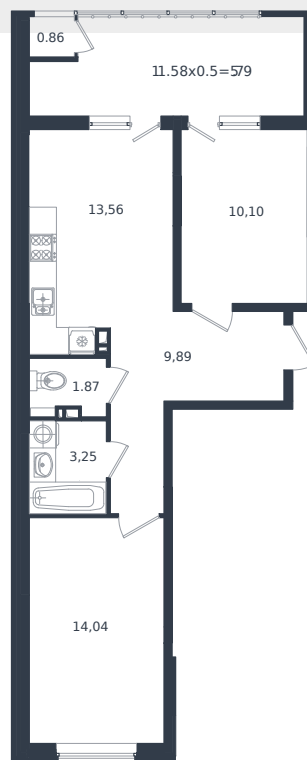

Квартира №12

1 этаж

2К-квартира 59.36 м²

8 636 880 ₺

Проект	Микрорайон «Образцово»
Номер на этаже	12
Этаж	4 из 18
Корпус	Дом 5
Секция	1
Заселение	2026 г.
Отделка	Готовая отделка