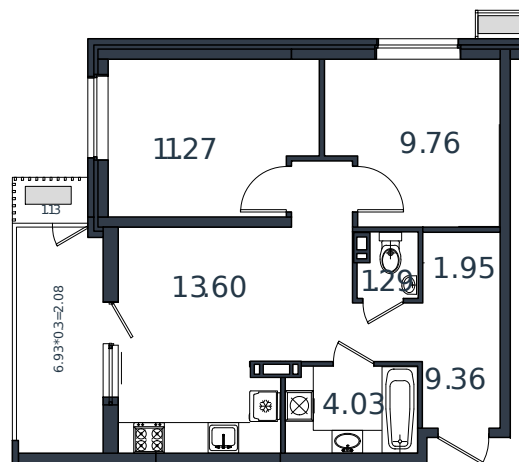

# Квартира № 111

1 этаж

2К-квартира 54.47 м<sup>2</sup>

6 665 494 ₽

|                |                 |
|----------------|-----------------|
| Проект         | МОНО квартал    |
| Номер на этаже | 111             |
| Этаж           | 8 из 8          |
| Корпус         | Литер 4         |
| Секция         | 1               |
| Заселение      | 2025 г.         |
| Отделка        | Готовая отделка |