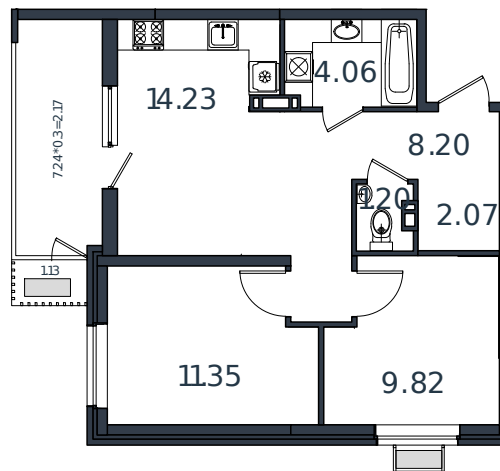

# Квартира № 110

1 этаж

2К-квартира 54.23 м<sup>2</sup>

6 664 867 ₺

Проект	МОНО квартал
Номер на этаже	110
Этаж	8 из 8
Корпус	Литер 4
Секция	1
Заселение	2025 г.
Отделка	Готовая отделка