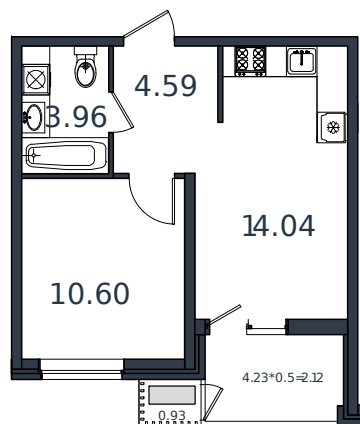

# Квартира № 109

1 этаж

1К-квартира 36.24 м<sup>2</sup>

4 686 086 ₺

Проект	МОНО квартал
Номер на этаже	109
Этаж	8 из 8
Корпус	Литер 4
Секция	1
Заселение	2025 г.
Отделка	Готовая отделка