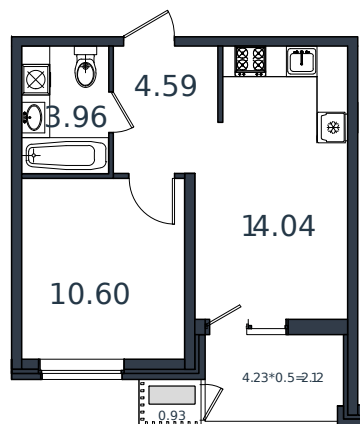

Квартира № 109

1 этаж

1К-квартира 36.24 м²

4 686 086 ₪

Проект	МОНО квартал
Номер на этаже	109
Этаж	8 из 8
Корпус	Литер 4
Секция	1
Заселение	2025 г.
Отделка	Готовая отделка