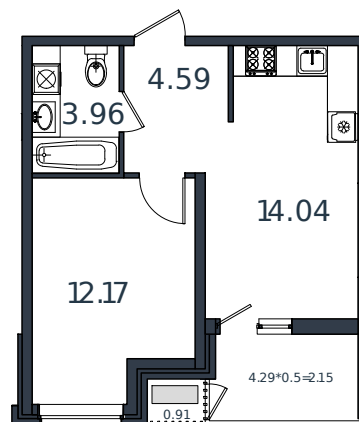

Квартира № 108

1 этаж

1К-квартира 37.82 м²

4 890 391 ₽

Проект	МОНО квартал
Номер на этаже	108
Этаж	8 из 8
Корпус	Литер 4
Секция	1
Заселение	2025 г.
Отделка	Готовая отделка