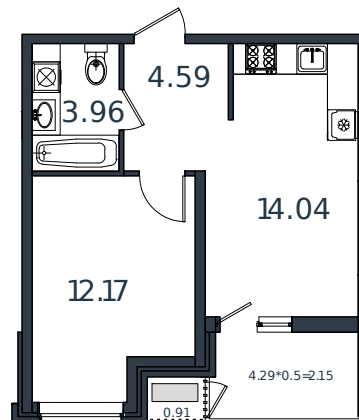

Квартира № 108

1 этаж

1К-квартира 37.82 м²

4 890 391 ₺

Проект	МОНО квартал
Номер на этаже	108
Этаж	8 из 8
Корпус	Литер 4
Секция	1
Заселение	2025 г.
Отделка	Готовая отделка