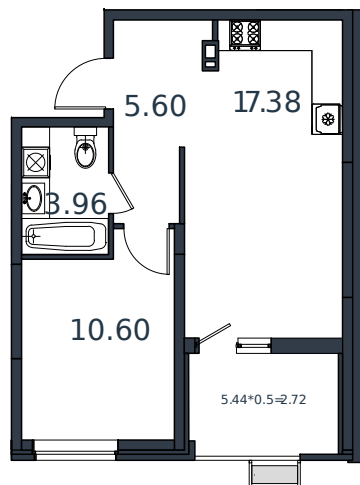

Квартира № 106

1 этаж

1К-квартира 40.26 м²

5 180 294 ₽

Проект	МОНО квартал
Номер на этаже	106
Этаж	8 из 8
Корпус	Литер 4
Секция	1
Заселение	2025 г.
Отделка	Готовая отделка