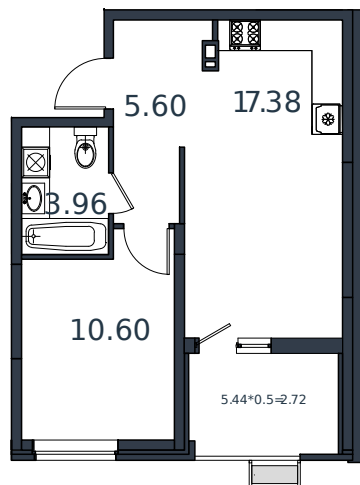

# Квартира № 106

1 этаж

1К-квартира 40.26 м<sup>2</sup>

5 180 294 ₺

Проект	МОНО квартал
Номер на этаже	106
Этаж	8 из 8
Корпус	Литер 4
Секция	1
Заселение	2025 г.
Отделка	Готовая отделка