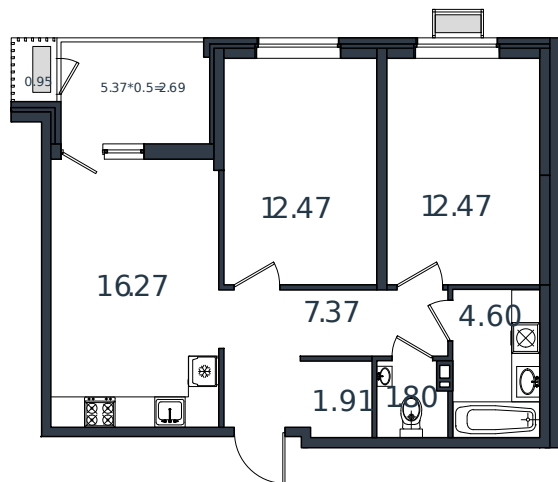

# Квартира № 105

1 этаж

2К-квартира 60.53 м²

7 214 571 ₽

Проект	МОНО квартал
Номер на этаже	105
Этаж	8 из 8
Корпус	Литер 4
Секция	1
Заселение	2025 г.
Отделка	Готовая отделка