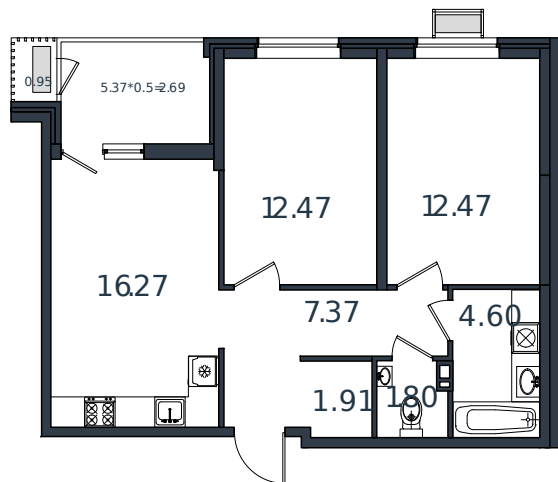

Квартира № 105

1 этаж

2К-квартира 60.53 м²

7 214 571 ₹

Проект	МОНО квартал
Номер на этаже	105
Этаж	8 из 8
Корпус	Литер 4
Секция	1
Заселение	2025 г.
Отделка	Готовая отделка