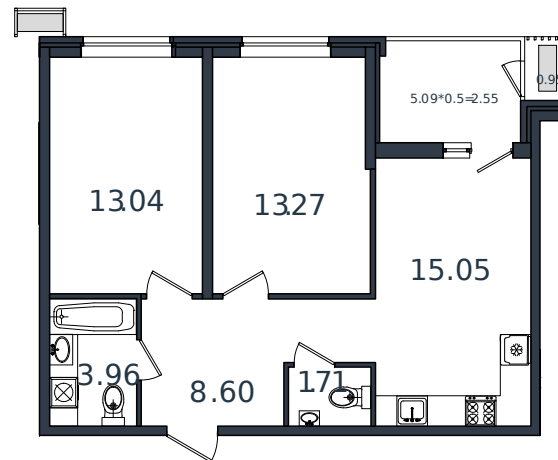

# Квартира № 104

1 этаж

2К-квартира 59.13 м<sup>2</sup>

7 051 253 ₺

Проект	МОНО квартал
Номер на этаже	104
Этаж	7 из 8
Корпус	Литер 4
Секция	1
Заселение	2025 г.
Отделка	Готовая отделка