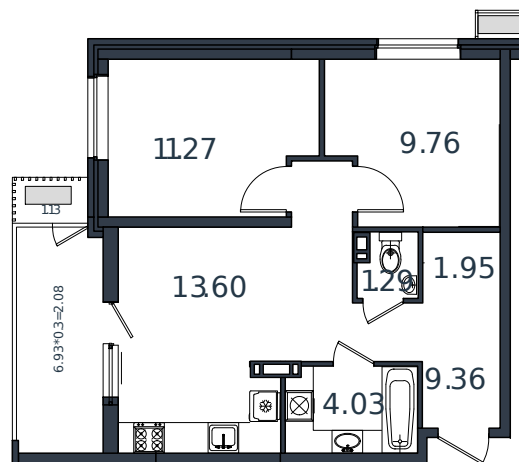

# Квартира № 103

1 этаж

2К-квартира 54.47 м<sup>2</sup>

6 611 024 ₪

Проект	МОНО квартал
Номер на этаже	103
Этаж	7 из 8
Корпус	Литер 4
Секция	1
Заселение	2025 г.
Отделка	Готовая отделка