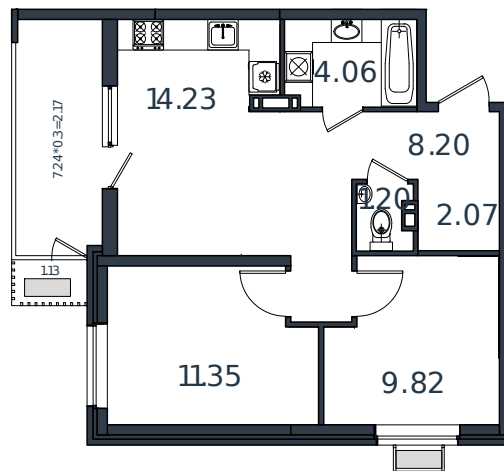

# Квартира № 102

1 этаж

2К-квартира 54.23 м<sup>2</sup>

6 610 637 ₺

Проект	МОНО квартал
Номер на этаже	102
Этаж	7 из 8
Корпус	Литер 4
Секция	1
Заселение	2025 г.
Отделка	Готовая отделка