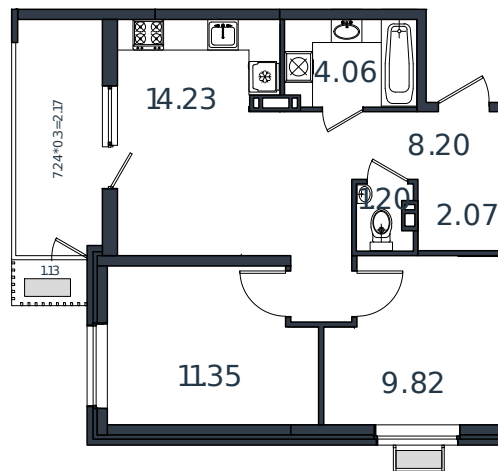

Квартира № 102

1 этаж

2К-квартира 54.23 м²

6 610 637 ₺

Проект	МОНО квартал
Номер на этаже	102
Этаж	7 из 8
Корпус	Литер 4
Секция	1
Заселение	2025 г.
Отделка	Готовая отделка