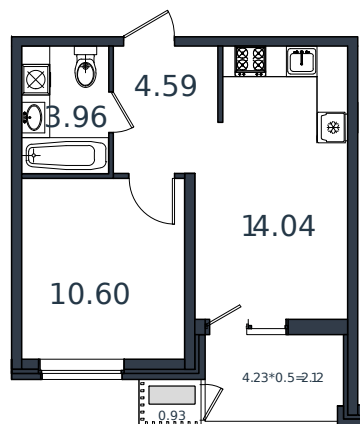

Квартира № 101

1 этаж

1К-квартира 36.24 м²

4 649 846 ₺

| | |
|----------------|-----------------|
| Проект | МОНО квартал |
| Номер на этаже | 101 |
| Этаж | 7 из 8 |
| Корпус | Литер 4 |
| Секция | 1 |
| Заселение | 2025 г. |
| Отделка | Готовая отделка |