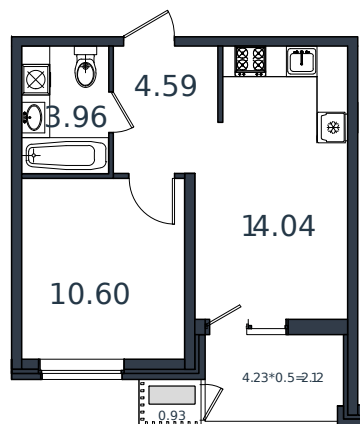

Квартира № 101

1 этаж

1К-квартира 36.24 м²

4 649 846 ₺

Проект	МОНО квартал
Номер на этаже	101
Этаж	7 из 8
Корпус	Литер 4
Секция	1
Заселение	2025 г.
Отделка	Готовая отделка