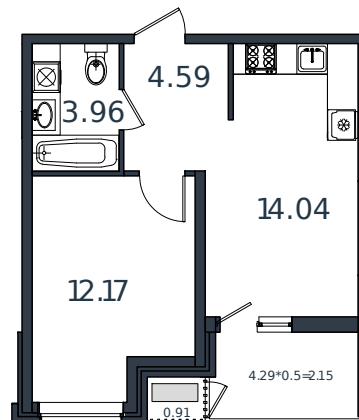

Квартира № 100

1 этаж

1К-квартира 37.82 м²

4 852 571 ₹

Проект	МОНО квартал
Номер на этаже	100
Этаж	7 из 8
Корпус	Литер 4
Секция	1
Заселение	2025 г.
Отделка	Готовая отделка

+7(861)210-35-75

ИНСИТИ
ДЕВЕЛОПМЕНТ