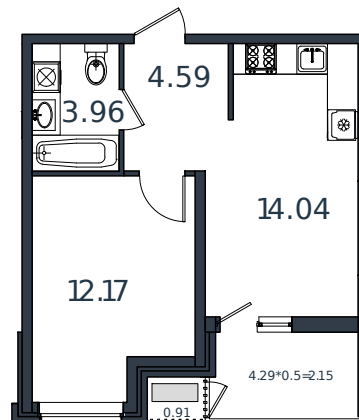

Квартира № 92

1 этаж

1К-квартира 37.82 м²

4 852 571 ₺

Проект	МОНО квартал
Номер на этаже	92
Этаж	6 из 8
Корпус	Литер 4
Секция	1
Заселение	2025 г.
Отделка	Готовая отделка