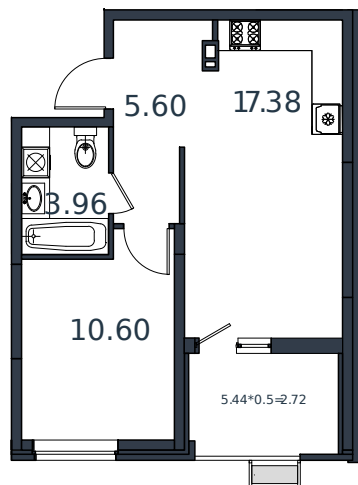

# Квартира № 90

1 этаж

1К-квартира 40.26 м<sup>2</sup>

5 140 034 ₽

Проект	МОНО квартал
Номер на этаже	90
Этаж	6 из 8
Корпус	Литер 4
Секция	1
Заселение	2025 г.
Отделка	Готовая отделка