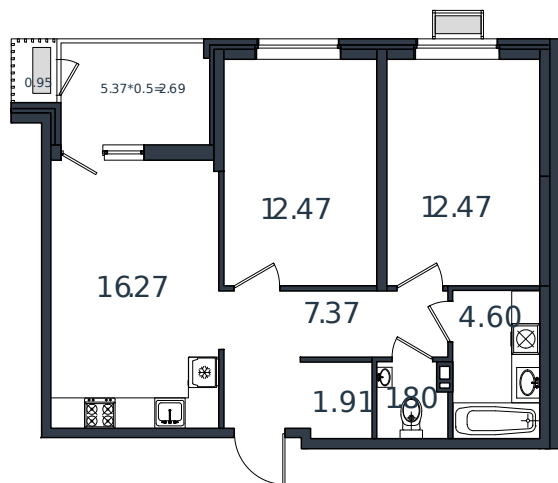

Квартира № 89

1 этаж

2К-квартира 60.53 м²

7 154 041 ₺

Проект	МОНО квартал
Номер на этаже	89
Этаж	6 из 8
Корпус	Литер 4
Секция	1
Заселение	2025 г.
Отделка	Готовая отделка