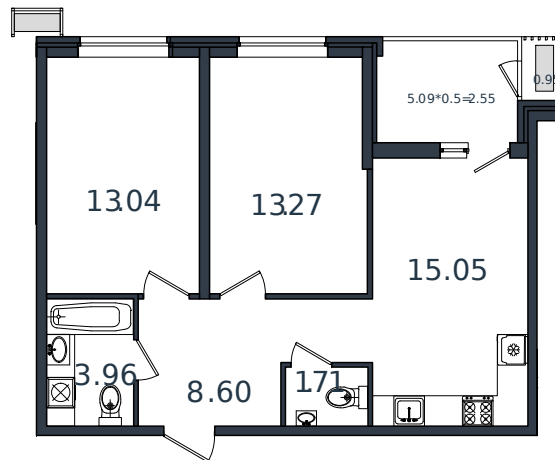

# Квартира № 88

1 этаж

2К-квартира 59.13 м<sup>2</sup>

7 051 253 ₹

Проект	МОНО квартал
Номер на этаже	88
Этаж	5 из 8
Корпус	Литер 4
Секция	1
Заселение	2025 г.
Отделка	Готовая отделка