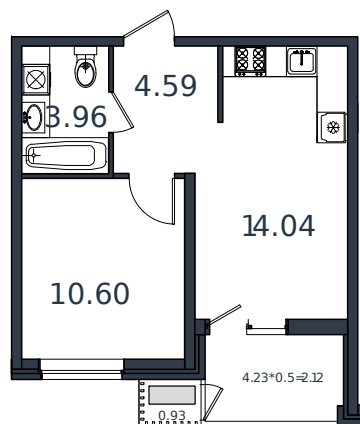

# Квартира № 85

1 этаж

1К-квартира 36.24 м<sup>2</sup>

4 649 846 ₪

Проект	МОНО квартал
Номер на этаже	85
Этаж	5 из 8
Корпус	Литер 4
Секция	1
Заселение	2025 г.
Отделка	Готовая отделка