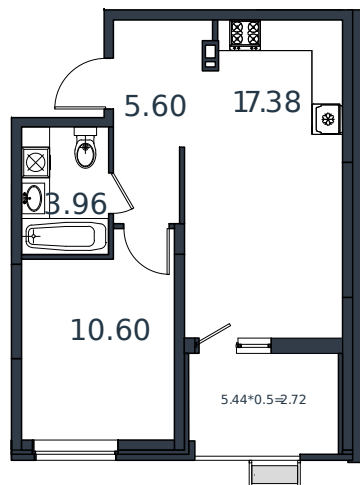

# Квартира № 82

1 этаж

1К-квартира 40.26 м<sup>2</sup>

5 140 034 ₽

Проект	МОНО квартал
Номер на этаже	82
Этаж	5 из 8
Корпус	Литер 4
Секция	1
Заселение	2025 г.
Отделка	Готовая отделка