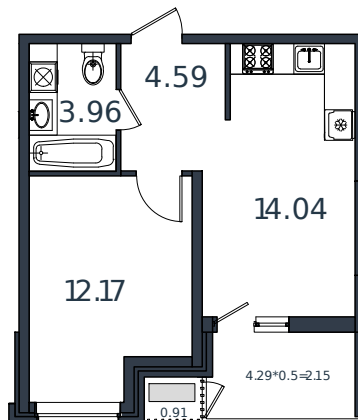

# Квартира № 76

1 этаж

1К-квартира 37.82 м<sup>2</sup>

4 852 571 ₺

Проект	МОНО квартал
Номер на этаже	76
Этаж	4 из 8
Корпус	Литер 4
Секция	1
Заселение	2025 г.
Отделка	Готовая отделка