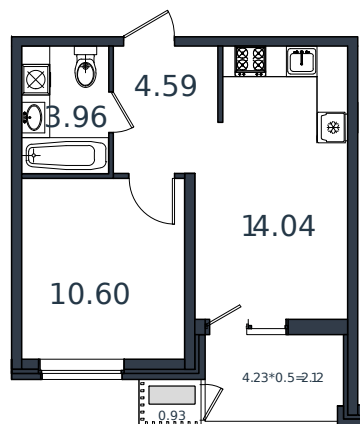

Квартира № 69

1 этаж

1К-квартира 36.24 м²

4 649 846 ₪

Проект	МОНО квартал
Номер на этаже	69
Этаж	3 из 8
Корпус	Литер 4
Секция	1
Заселение	2025 г.
Отделка	Готовая отделка