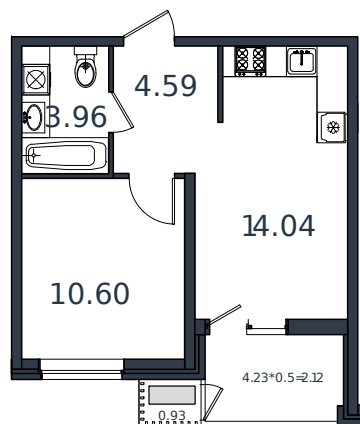

Квартира № 69

1 этаж

1К-квартира 36.24 м²

4 649 846 ₺

Проект	МОНО квартал
Номер на этаже	69
Этаж	3 из 8
Корпус	Литер 4
Секция	1
Заселение	2025 г.
Отделка	Готовая отделка