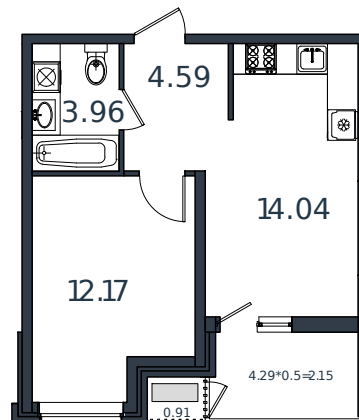

# Квартира № 68

1 этаж

1К-квартира 37.82 м²

4 852 571 ₺

Проект	МОНО квартал
Номер на этаже	68
Этаж	3 из 8
Корпус	Литер 4
Секция	1
Заселение	2025 г.
Отделка	Готовая отделка