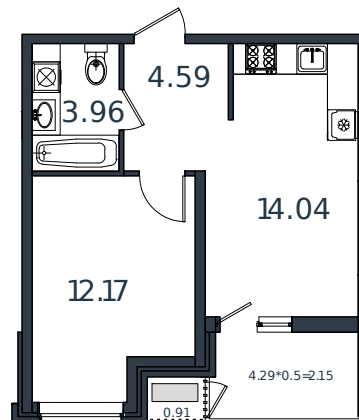

# Квартира № 68

1 этаж

1К-квартира 37.82 м²

4 852 571 ₪

Проект	МОНО квартал
Номер на этаже	68
Этаж	3 из 8
Корпус	Литер 4
Секция	1
Заселение	2025 г.
Отделка	Готовая отделка