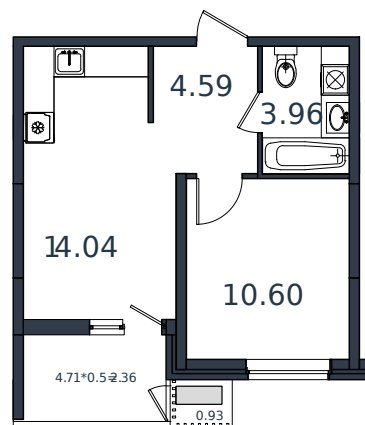

Квартира № 67

1 этаж

1К-квартира 36.48 м²

4 680 639 ₪

Проект	МОНО квартал
Номер на этаже	67
Этаж	3 из 8
Корпус	Литер 4
Секция	1
Заселение	2025 г.
Отделка	Готовая отделка