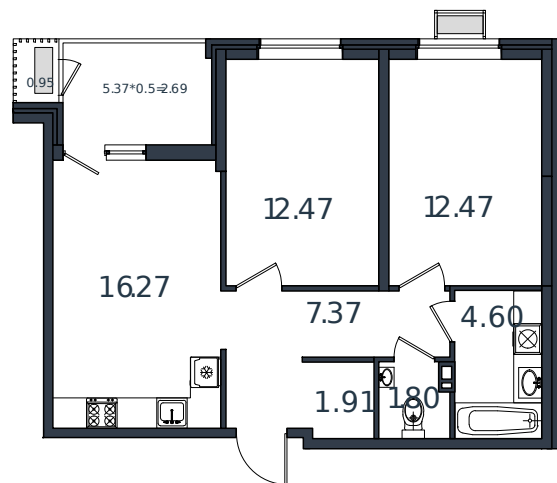

Квартира № 65

1 этаж

2К-квартира 60.53 м²

7 154 041 ₺

Проект	МОНО квартал
Номер на этаже	65
Этаж	3 из 8
Корпус	Литер 4
Секция	1
Заселение	2025 г.
Отделка	Готовая отделка