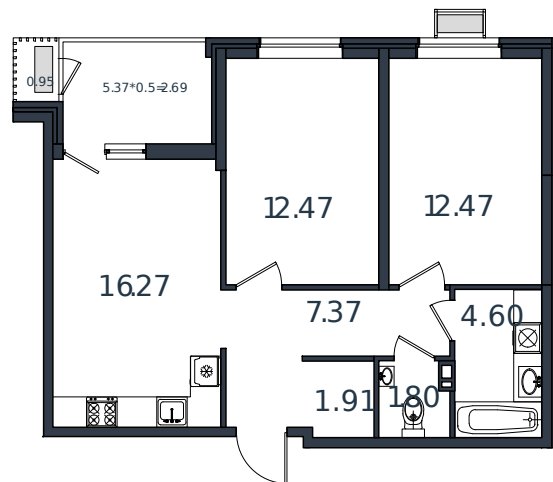

Квартира № 65

1 этаж

2К-квартира 60.53 м²

7 154 041 ₺

Проект	МОНО квартал
Номер на этаже	65
Этаж	3 из 8
Корпус	Литер 4
Секция	1
Заселение	2025 г.
Отделка	Готовая отделка