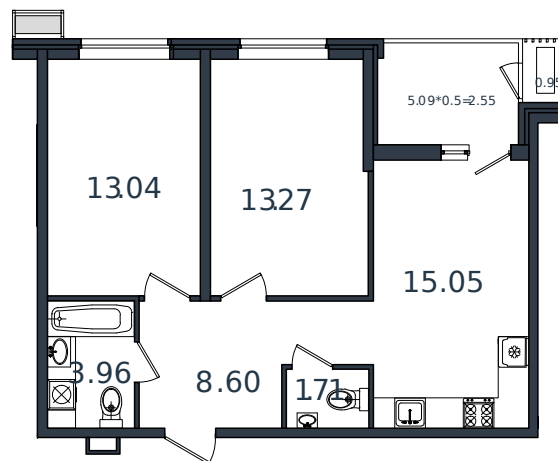

Квартира № 64

1 этаж

2К-квартира 59.13 м²

7 051 253 ₽

Проект	МОНО квартал
Номер на этаже	64
Этаж	2 из 8
Корпус	Литер 4
Секция	1
Заселение	2025 г.
Отделка	Готовая отделка

+7(861)210-35-75

ИНСИТИ
ДЕВЕЛОПМЕНТ

www.incitstroy.ru